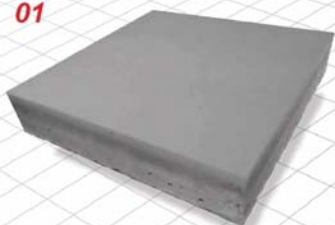

DUROSTONE

Карта расцветки

НАТУРАЛЬНОСЕРЫЙ
NATURAL

01

ТЕМНОСЕРЫЙ
ANTHRACITE

02

СРЕДНЕСЕРЫЙ
GRAPHITE

03