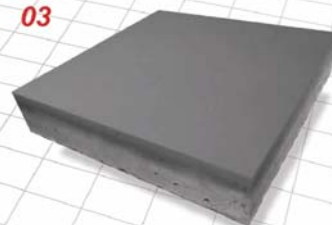

DUROSTONE

Карта расцветки

НАТУРАЛЬНОСЕРЫЙ
NATURAL

01

ТЕМНОСЕРЫЙ
ANTHRACITE

02

СРЕДНЕСЕРЫЙ
GRAPHITE

03