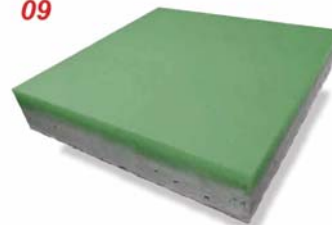

ГОЛУБОЙ
OCEAN

09