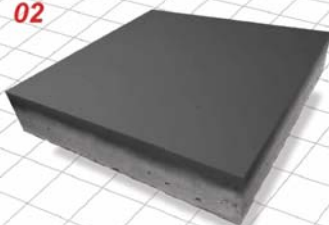

DUROSTONE

Карта расцветки

НАТУРАЛЬНОСЕРЫЙ
NATURAL

01

ТЕМНОСЕРЫЙ
ANTHRACITE

02

СРЕДНЕСЕРЫЙ
GRAPHITE

03